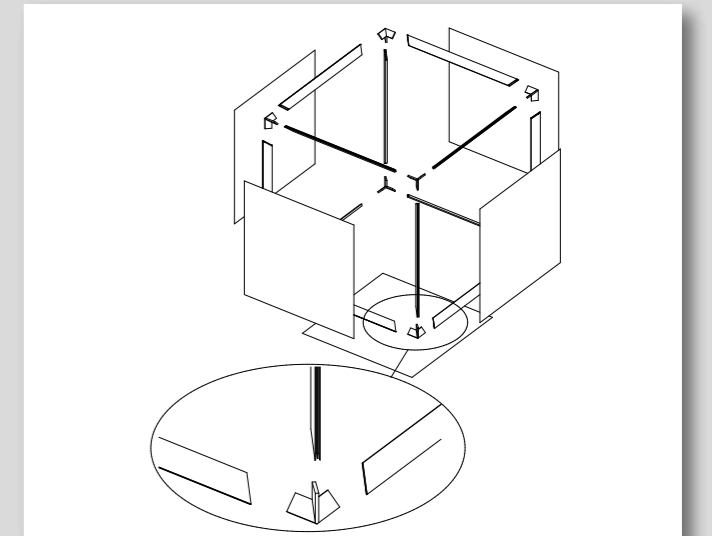

Print|FRAME kubus

Auch Sonderkonstruktionen möglich

Standardformate

Breite	Tiefe	Höhe
800mm	800mm	800mm
1000mm	1000mm	1000mm
1500mm	1500mm	1500mm
2000mm	2000mm	1000mm
3000mm	3000mm	2000mm

Sondermaße auf Anfrage möglich.